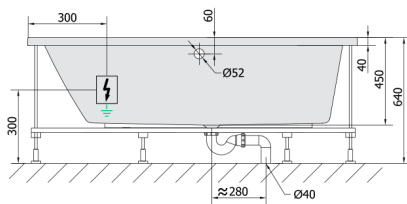

### Rozměry

Délka: 1600 mm  
 Šířka: 900 mm  
 Výška: 450 mm  
 Objem: 240 l

### Technický list

VOLUME 300L

Electric cable 3x2,5mm<sup>2</sup>  
 Length 2m from the wall  
 Elektrický kabel 3x2,5mm<sup>2</sup>  
 Délka kabelu ze zdi 2m

Electrical Characteristic:  
 Tension: 220-230V/50hz  
 Max. power consumption: 1200W  
 Electric protection: residual-current device 30mA