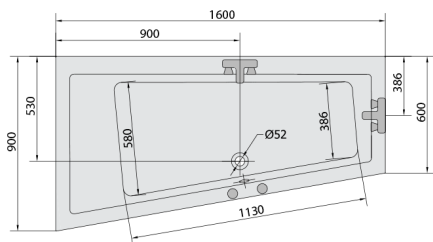

## ANDRA L hydromasážní vana, 160x90x45cm, Active Hydro, chrom

Objednací kód: 81521.1010

### Rozměry

Délka: 1600 mm  
 Šířka: 900 mm  
 Výška: 450 mm  
 Objem: 240 l

### Technický list

VOLUME 300L

Electric cable 3x2,5mm<sup>2</sup>  
 Length 2m from the wall  
 Elektrický kabel 3x2,5mm<sup>2</sup>  
 Délka kabelu ze zdi 2m

Electrical Characteristic:  
 Tension: 220-230V/50hz  
 Max. power consumption: 1200W  
 Electric protection: residual-current device 30mA