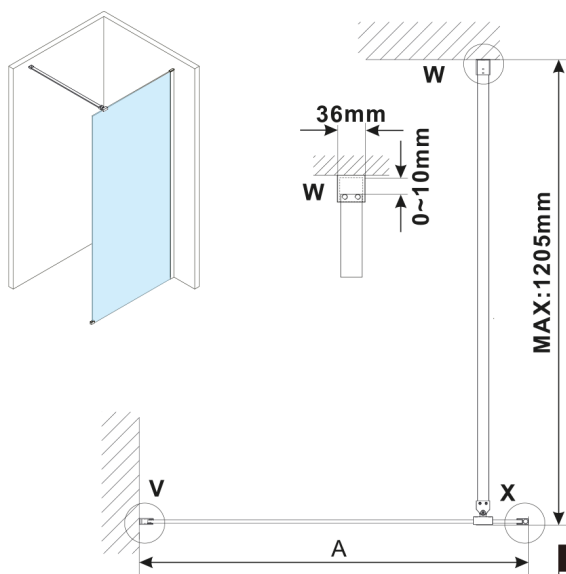

## ESCA BLACK MATT jednodílná sprchová zástěna k instalaci ke stěně, kouřové matné sklo, 1000 mm

Objednací kód: ES1410-02

### Rozměry

Výška: 2100 mm

Hloubka: 1000 mm

## Technický list

MODEL	A,mm
ES1070, ES1170, ES1270, ES1370, ES1470, ES1570	690-705
ES1080, ES1180, ES1280, ES1380, ES1480, ES1580	790-805
ES1090, ES1190, ES1290, ES1390, ES1490, ES1590	890-905
ES1010, ES1110, ES1210, ES1310, ES1410, ES1510	990-1005
ES1011, ES1111, ES1211, ES1311, ES1411, ES1511	1090-1105
ES1012, ES1112, ES1212, ES1312, ES1412, ES1512	1190-1205
ES1013, ES1113, ES1213, ES1313, ES1413, ES1513	1290-1305
ES1014, ES1114, ES1214, ES1314, ES1414, ES1514	1390-1405
ES1015, ES1115, ES1215, ES1315, ES1415, ES1515	1490-1505

MODEL	A, mm
ES1070, ES1170, ES1270, ES1370, ES1470, ES1570	690-705
ES1080, ES1180, ES1280, ES1380, ES1480, ES1580	790-805
ES1090, ES1190, ES1290, ES1390, ES1490, ES1590	890-905
ES1010, ES1110, ES1210, ES1310, ES1410, ES1510	990-1005
ES1011, ES1111, ES1211, ES1311, ES1411, ES1511	1090-1105
ES1012, ES1112, ES1212, ES1312, ES1412, ES1512	1190-1205
ES1013, ES1113, ES1213, ES1313, ES1413, ES1513	1290-1305
ES1014, ES1114, ES1214, ES1314, ES1414, ES1514	1390-1405
ES1015, ES1115, ES1215, ES1315, ES1415, ES1515	1490-1505