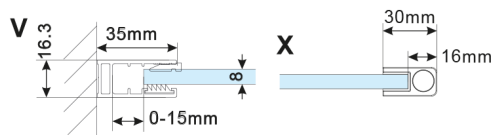

ESCA BLACK MATT jednodílná sprchová zástěna k instalaci ke stěně, kouřové matné sklo, 1000 mm

Objednací kód: ES1410-02

Rozměry

Šířka: 1000 mm

Výška: 2100 mm

Parametry

Záruka: 2 roky

Technický list

MODEL	A,mm
ES1070, ES1170, ES1270, ES1370, ES1470, ES1570	690-705
ES1080, ES1180, ES1280, ES1380, ES1480, ES1580	790-805
ES1090, ES1190, ES1290, ES1390, ES1490, ES1590	890-905
ES1010, ES1110, ES1210, ES1310, ES1410, ES1510	990-1005
ES1011, ES1111, ES1211, ES1311, ES1411, ES1511	1090-1105
ES1012, ES1112, ES1212, ES1312, ES1412, ES1512	1190-1205
ES1013, ES1113, ES1213, ES1313, ES1413, ES1513	1290-1305
ES1014, ES1114, ES1214, ES1314, ES1414, ES1514	1390-1405
ES1015, ES1115, ES1215, ES1315, ES1415, ES1515	1490-1505