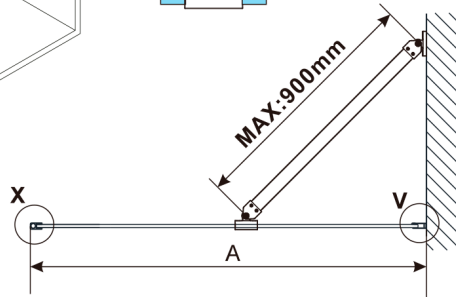

ESCA BLACK MATT jednodílná sprchová zástěna k instalaci ke stěně, kouřové matné sklo, 1000 mm

Objednací kód: ES1410-02

Rozměry

Šířka: 1000 mm

Výška: 2100 mm

Parametry

Záruka: 2 roky

Technický list

MODEL	A,mm
ES1070, ES1170, ES1270, ES1370, ES1470, ES1570	690-705
ES1080, ES1180, ES1280, ES1380, ES1480, ES1580	790-805
ES1090, ES1190, ES1290, ES1390, ES1490, ES1590	890-905
ES1010, ES1110, ES1210, ES1310, ES1410, ES1510	990-1005
ES1011, ES1111, ES1211, ES1311, ES1411, ES1511	1090-1105
ES1012, ES1112, ES1212, ES1312, ES1412, ES1512	1190-1205
ES1013, ES1113, ES1213, ES1313, ES1413, ES1513	1290-1305
ES1014, ES1114, ES1214, ES1314, ES1414, ES1514	1390-1405
ES1015, ES1115, ES1215, ES1315, ES1415, ES1515	1490-1505