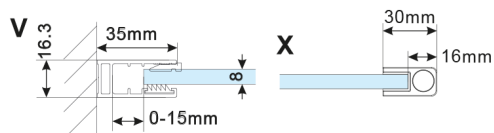

## ESCA BLACK MATT jednodílná sprchová zástěna k instalaci ke stěně, kouřové matné sklo, 1000 mm

Objednací kód: ES1410-02

### Rozměry

Výška: 2100 mm

Hloubka: 1000 mm

## Technický list

MODEL	A,mm
ES1070, ES1170, ES1270, ES1370, ES1470, ES1570	690-705
ES1080, ES1180, ES1280, ES1380, ES1480, ES1580	790-805
ES1090, ES1190, ES1290, ES1390, ES1490, ES1590	890-905
ES1010, ES1110, ES1210, ES1310, ES1410, ES1510	990-1005
ES1011, ES1111, ES1211, ES1311, ES1411, ES1511	1090-1105
ES1012, ES1112, ES1212, ES1312, ES1412, ES1512	1190-1205
ES1013, ES1113, ES1213, ES1313, ES1413, ES1513	1290-1305
ES1014, ES1114, ES1214, ES1314, ES1414, ES1514	1390-1405
ES1015, ES1115, ES1215, ES1315, ES1415, ES1515	1490-1505

MODEL	A, mm
ES1070, ES1170, ES1270, ES1370, ES1470, ES1570	690-705
ES1080, ES1180, ES1280, ES1380, ES1480, ES1580	790-805
ES1090, ES1190, ES1290, ES1390, ES1490, ES1590	890-905
ES1010, ES1110, ES1210, ES1310, ES1410, ES1510	990-1005
ES1011, ES1111, ES1211, ES1311, ES1411, ES1511	1090-1105
ES1012, ES1112, ES1212, ES1312, ES1412, ES1512	1190-1205
ES1013, ES1113, ES1213, ES1313, ES1413, ES1513	1290-1305
ES1014, ES1114, ES1214, ES1314, ES1414, ES1514	1390-1405
ES1015, ES1115, ES1215, ES1315, ES1415, ES1515	1490-1505