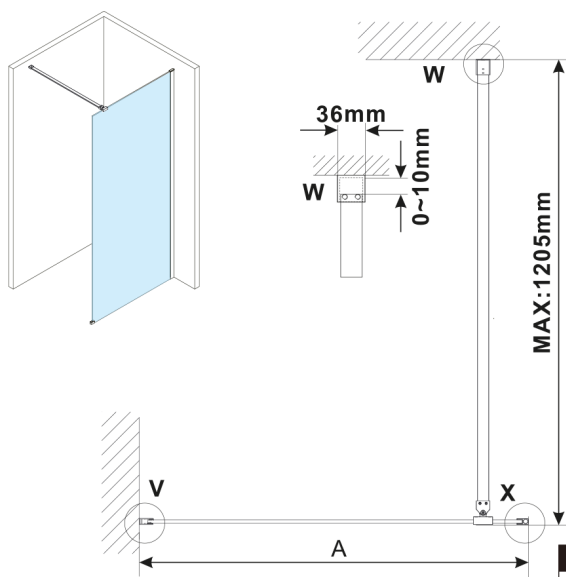

ESCA BLACK MATT jednodílná sprchová zástěna k instalaci ke stěně, kouřové matné sklo, 1000 mm

Objednací kód: ES1410-02

Rozměry

Šířka: 1000 mm

Výška: 2100 mm

Parametry

Záruka: 2 roky

Technický list

MODEL	A,mm
ES1070, ES1170, ES1270, ES1370, ES1470, ES1570	690-705
ES1080, ES1180, ES1280, ES1380, ES1480, ES1580	790-805
ES1090, ES1190, ES1290, ES1390, ES1490, ES1590	890-905
ES1010, ES1110, ES1210, ES1310, ES1410, ES1510	990-1005
ES1011, ES1111, ES1211, ES1311, ES1411, ES1511	1090-1105
ES1012, ES1112, ES1212, ES1312, ES1412, ES1512	1190-1205
ES1013, ES1113, ES1213, ES1313, ES1413, ES1513	1290-1305
ES1014, ES1114, ES1214, ES1314, ES1414, ES1514	1390-1405
ES1015, ES1115, ES1215, ES1315, ES1415, ES1515	1490-1505