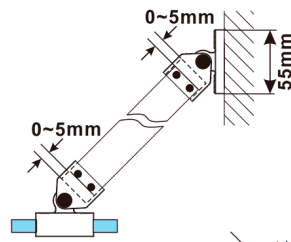

ESCA BLACK MATT jednodílná sprchová zástěna k instalaci ke stěně, kouřové matné sklo, 1000 mm

Objednací kód: ES1410-02

Rozměry

Šířka: 1000 mm

Výška: 2100 mm

Parametry

Záruka: 2 roky

Technický list

MODEL	A,mm
ES1070, ES1170, ES1270, ES1370, ES1470, ES1570	690-705
ES1080, ES1180, ES1280, ES1380, ES1480, ES1580	790-805
ES1090, ES1190, ES1290, ES1390, ES1490, ES1590	890-905
ES1010, ES1110, ES1210, ES1310, ES1410, ES1510	990-1005
ES1011, ES1111, ES1211, ES1311, ES1411, ES1511	1090-1105
ES1012, ES1112, ES1212, ES1312, ES1412, ES1512	1190-1205
ES1013, ES1113, ES1213, ES1313, ES1413, ES1513	1290-1305
ES1014, ES1114, ES1214, ES1314, ES1414, ES1514	1390-1405
ES1015, ES1115, ES1215, ES1315, ES1415, ES1515	1490-1505