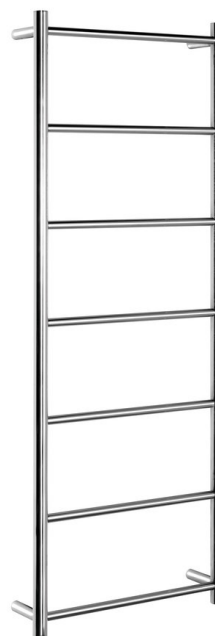

SHICK nástěnný sušák ručníků 500x1344 mm, kulatý, chrom, II. jakost

Objednací kód: SH500_QM-01

Rozměry

Šířka: 500 mm
Výška: 1344 mm
Hloubka: 122 mm

Parametry

Barva: Chrom
Materiál: Nerez
Záruka: 2 roky

Technický list