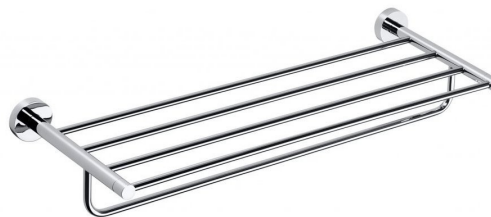

Objednací kód: XR415

Základní informace

Značka: Sapho
Série: X-ROUND

Rozměry

Délka: 655 mm
Šířka: 655 mm
Výška: 110 mm
Hloubka: 200 mm

Parametry

Barva: Chrom
Materiál: Mosaz
Tvar: Kruhové
Druh: Držák ručníků: s polici
Instalace: Vrtání
Hmotnost / ks: 1.2 kg
Balení: 1 ks
Záruka: 10 let