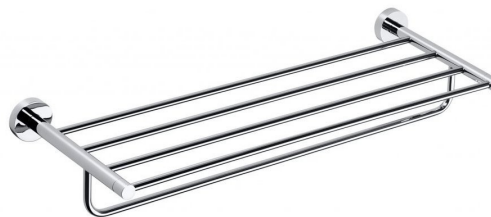

Objednací kód: XR415

Základní informace

Značka: Sapho
Série: X-ROUND

Rozměry

Délka: 655 mm
Šířka: 655 mm
Výška: 110 mm
Hloubka: 200 mm

Parametry

Barva: Chrom
Materiál: Mosaz
Tvar: Kruhové
Druh: Držák ručníků: s policí
Instalace: Vrtání
Hmotnost / ks: 1.2 kg
Balení: 1 ks
Záruka: 10 let