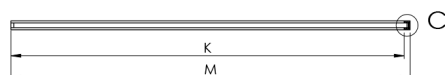

ARCHITEX CHROM sprchová zástěna 1462mm, sklo Flute

Objednací kód: AXC150FL

Rozměry

Šířka: 1462 mm

Výška: 2100 mm

Parametry

Záruka: 2 roky

Technický list

MODEL	K	L	M
ES1070 / ES1170 / ES1270 / ES1370 / ES1570	662	667	672
ES1080 / ES1180 / ES1280 / ES1380 / ES1580	762	767	772
ES1090 / ES1190 / ES1290 / ES1390 / ES1590	862	867	872
ES1010 / ES1110 / ES1210 / ES1310 / ES1510	962	967	972
ES1011 / ES1111 / ES1211 / ES1311 / ES1511	1062	1067	1072
ES1012 / ES1112 / ES1212 / ES1312 / ES1512	1162	1167	1172
ES1013 / ES1113 / ES1213 / ES1313 / ES1513	1262	1267	1272
ES1014 / ES1114 / ES1214 / ES1314 / ES1514	1362	1367	1372