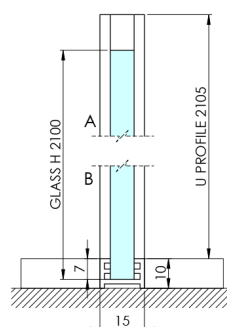

ARCHITEX CHROM sprchová zástěna 1462mm, sklo Flute

Objednací kód: AXC150FL

Rozměry

Šířka: 1462 mm

Výška: 2100 mm

Parametry

Záruka: 2 roky

Technický list

MODEL	K	L	M
ES1070 / ES1170 / ES1270 / ES1370 / ES1570	662	667	672
ES1080 / ES1180 / ES1280 / ES1380 / ES1580	762	767	772
ES1090 / ES1190 / ES1290 / ES1390 / ES1590	862	867	872
ES1010 / ES1110 / ES1210 / ES1310 / ES1510	962	967	972
ES1011 / ES1111 / ES1211 / ES1311 / ES1511	1062	1067	1072
ES1012 / ES1112 / ES1212 / ES1312 / ES1512	1162	1167	1172
ES1013 / ES1113 / ES1213 / ES1313 / ES1513	1262	1267	1272
ES1014 / ES1114 / ES1214 / ES1314 / ES1514	1362	1367	1372