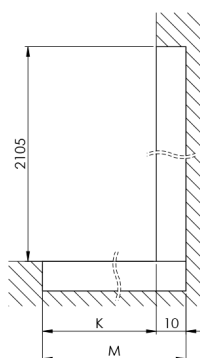

ARCHITEX CHROM sprchová zástěna 1462mm, sklo Flute

Objednací kód: AXC150FL

Rozměry

Šířka: 1462 mm

Výška: 2100 mm

Parametry

Záruka: 2 roky

Technický list

MODEL	K	L	M
ES1070 / ES1170 / ES1270 / ES1370 / ES1570	662	667	672
ES1080 / ES1180 / ES1280 / ES1380 / ES1580	762	767	772
ES1090 / ES1190 / ES1290 / ES1390 / ES1590	862	867	872
ES1010 / ES1110 / ES1210 / ES1310 / ES1510	962	967	972
ES1011 / ES1111 / ES1211 / ES1311 / ES1511	1062	1067	1072
ES1012 / ES1112 / ES1212 / ES1312 / ES1512	1162	1167	1172
ES1013 / ES1113 / ES1213 / ES1313 / ES1513	1262	1267	1272
ES1014 / ES1114 / ES1214 / ES1314 / ES1514	1362	1367	1372