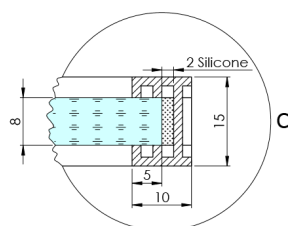

ARCHITEX CHROM sprchová zástěna 1462mm, sklo Flute

Objednací kód: AXC150FL

Rozměry

Šířka: 1462 mm

Výška: 2100 mm

Parametry

Záruka: 2 roky

Technický list

MODEL	K	L	M
ES1070 / ES1170 / ES1270 / ES1370 / ES1570	662	667	672
ES1080 / ES1180 / ES1280 / ES1380 / ES1580	762	767	772
ES1090 / ES1190 / ES1290 / ES1390 / ES1590	862	867	872
ES1010 / ES1110 / ES1210 / ES1310 / ES1510	962	967	972
ES1011 / ES1111 / ES1211 / ES1311 / ES1511	1062	1067	1072
ES1012 / ES1112 / ES1212 / ES1312 / ES1512	1162	1167	1172
ES1013 / ES1113 / ES1213 / ES1313 / ES1513	1262	1267	1272
ES1014 / ES1114 / ES1214 / ES1314 / ES1514	1362	1367	1372