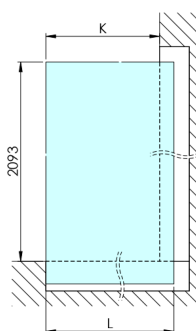

ARCHITEX CHROM sprchová zástěna 1462mm, sklo Flute

Objednací kód: AXC150FL

Rozměry

Šířka: 1462 mm

Výška: 2100 mm

Parametry

Záruka: 2 roky

Technický list

MODEL	K	L	M
ES1070 / ES1170 / ES1270 / ES1370 / ES1570	662	667	672
ES1080 / ES1180 / ES1280 / ES1380 / ES1580	762	767	772
ES1090 / ES1190 / ES1290 / ES1390 / ES1590	862	867	872
ES1010 / ES1110 / ES1210 / ES1310 / ES1510	962	967	972
ES1011 / ES1111 / ES1211 / ES1311 / ES1511	1062	1067	1072
ES1012 / ES1112 / ES1212 / ES1312 / ES1512	1162	1167	1172
ES1013 / ES1113 / ES1213 / ES1313 / ES1513	1262	1267	1272
ES1014 / ES1114 / ES1214 / ES1314 / ES1514	1362	1367	1372