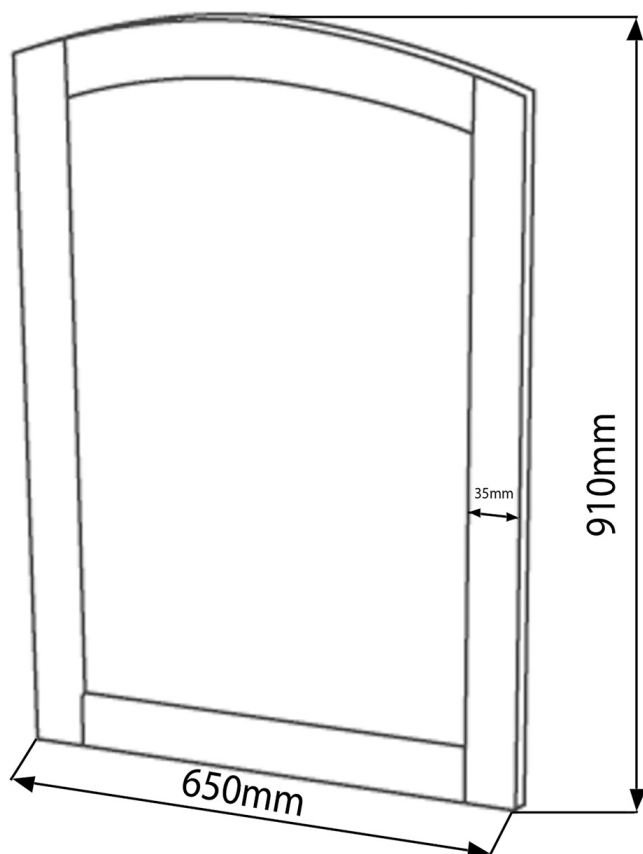

**RETRO zrcadlo v dřevěném rámu 65x91cm, buk**

Objednací kód: 735241

**Rozměry**

Šířka: 650 mm

Výška: 910 mm

**Parametry**

Záruka: 2 roky

Dekor: Buk

Materiál: Masiv dřevo

**Technický list**

TL:20mm