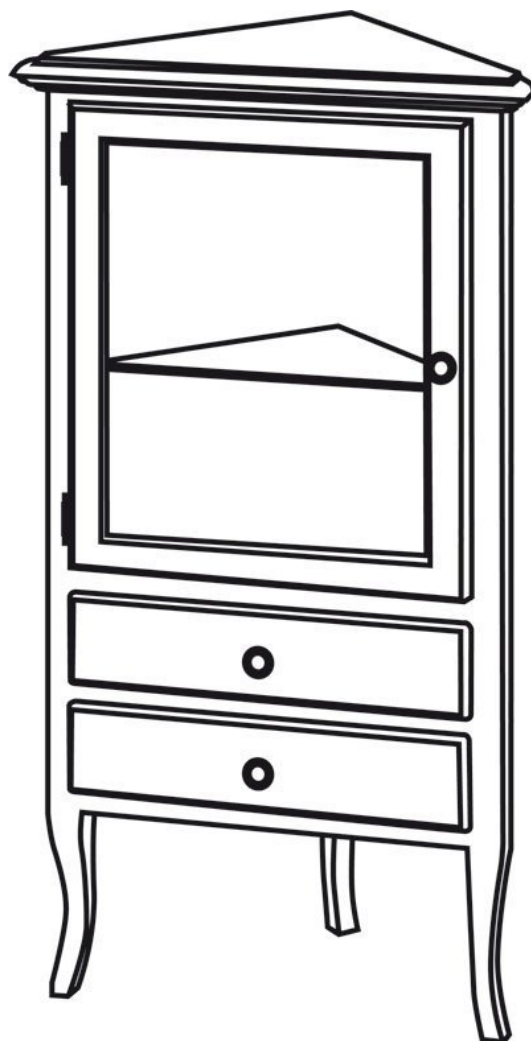

Objednací kód: 1692

Základní informace

Značka: Sapho
Série: RETRO

Rozměry

Šířka: 600 mm
Výška: 1200 mm
Hloubka: 470 mm

Parametry

Barva: Bílá
Dekor: Starobílá
Materiál: Masiv dřevo/dýha
Instalace: K postavení
Typ skříňky: Rohová
Balení obsahuje: Úchytka
Hmotnost / ks: 27.41 kg
Balení: 1 ks
Záruka: 2 roky