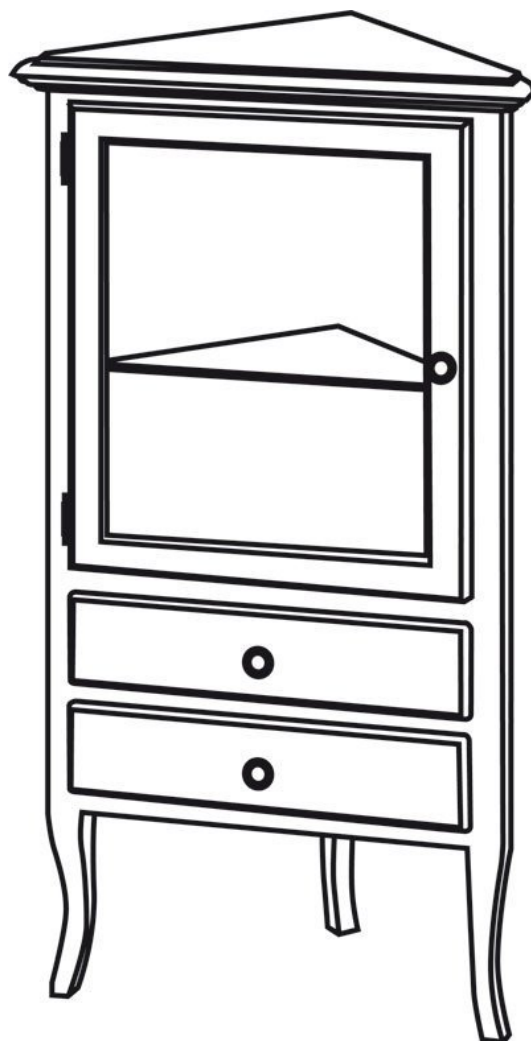

Objednací kód: 1692

**Základní informace**

Značka: Sapho  
Série: RETRO

**Rozměry**

Šířka: 600 mm  
Výška: 1200 mm  
Hloubka: 470 mm

**Parametry**

Barva: Bílá  
Dekor: Starobílá  
Materiál: Masiv dřevo/dýha  
Instalace: K postavení  
Typ skříňky: Rohová  
Balení obsahuje: Úchytka  
Hmotnost / ks: 27.41 kg  
Balení: 1 ks  
Záruka: 2 roky