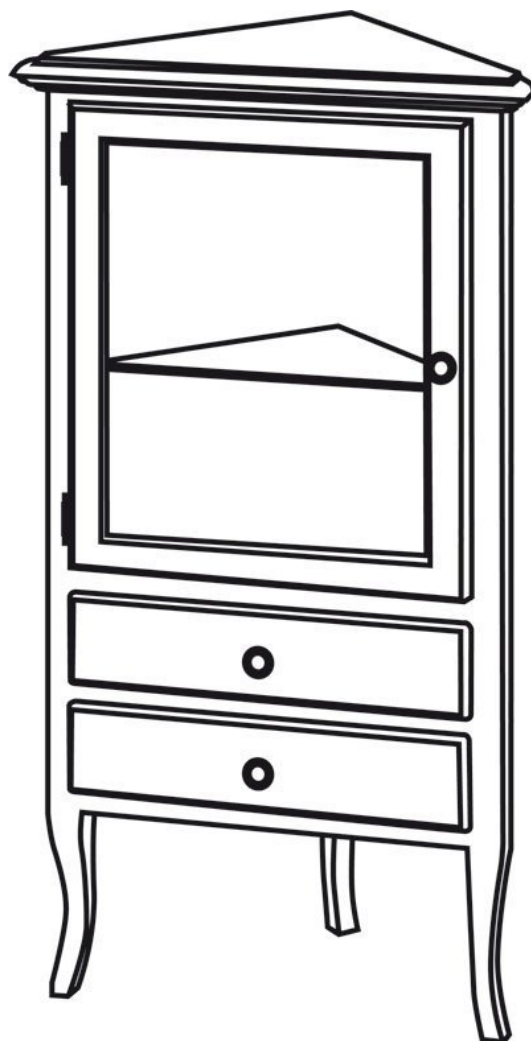

#### Základní informace

Značka: Sapho  
Série: RETRO

#### Rozměry

Šířka: 600 mm  
Výška: 1200 mm  
Hloubka: 470 mm

#### Parametry

Barva: Bílá  
Dekor: Starobílá  
Materiál: Masiv dřevo/dýha  
Instalace: K postavení  
Typ skříňky: Rohová  
Balení obsahuje: Úchytka  
Hmotnost / ks: 27.41 kg  
Balení: 1 ks  
Záruka: 2 roky