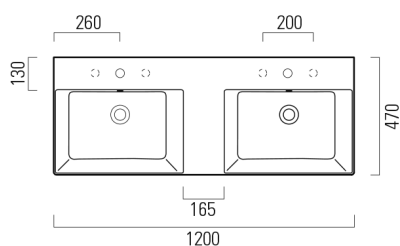

KUBE X keramické dvojumyvadlo 120x47cm, černá mat

Objednací kód: 9425126

Rozměry

Šířka: 1200 mm

Výška: 160 mm

Hloubka: 470 mm

Parametry

Záruka: 2 roky

Barva: Černá

Materiál: Keramika

Technický list

* Taglio sul mobile
Furniture's cut