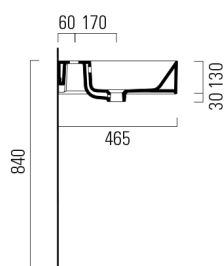

KUBE X keramické dvojumyvadlo 120x47cm, černá mat

Objednací kód: 9425126

Rozměry

Šířka: 1200 mm

Výška: 160 mm

Hloubka: 470 mm

Parametry

Záruka: 2 roky

Barva: Černá

Materiál: Keramika

Technický list

* Taglio sul mobile
Furniture's cut