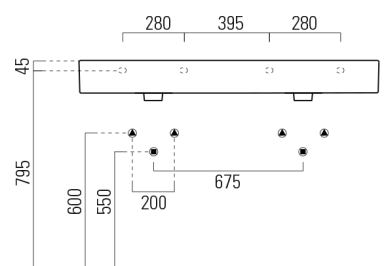

KUBE X keramické dvojumyvadlo 120x47cm, černá mat

Objednací kód: 9425126

Rozměry

Šířka: 1200 mm

Výška: 160 mm

Hloubka: 470 mm

Parametry

Záruka: 2 roky

Barva: Černá

Materiál: Keramika

Technický list

* Taglio sul mobile
Furniture's cut