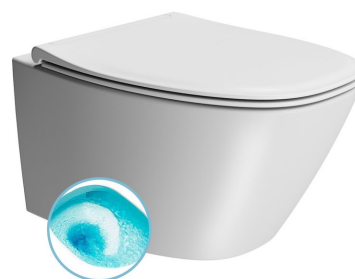

MODO závěsná WC mísa, Swirlflush, 37x54cm, bílá dual-mat

Objednací kód: 841509

Rozměry

Šířka: 370 mm
Výška: 340 mm
Hloubka: 545 mm

Parametry

Barva: Bílá mat
Materiál: Keramika
Záruka: 2 roky

Technický list