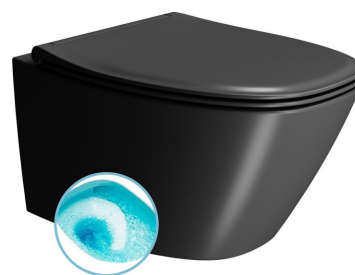

## MODO závěsná WC mísa, Swirlflush, 37x54cm, černá dual-mat

Objednací kód: 841526

### Rozměry

Šířka: 370 mm  
Výška: 340 mm  
Hloubka: 545 mm

### Parametry

Barva: Černá  
Materiál: Keramika  
Záruka: 2 roky