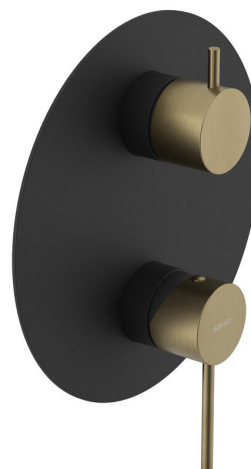

ULTRAMIX podomítková sprchová baterie, 3 výstupy, otočný přepínač, černá mat/zlato mat

Objednací kód: UT044BG

Rozměry

Šířka: 190 mm

Výška: 190 mm

Parametry

Záruka: 6 let

Barva: Černá mat

Materiál: Mosaz

Technický list