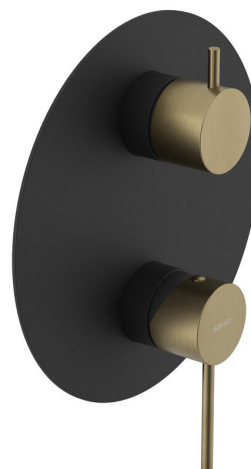

ULTRAMIX podomítková sprchová baterie, 2 výstupy, otočný přepínač, černá mat/zlato mat

Objednací kód: UT043BG

Rozměry

Šířka: 190 mm

Výška: 190 mm

Parametry

Záruka: 6 let

Barva: Černá mat

Materiál: Mosaz

Technický list