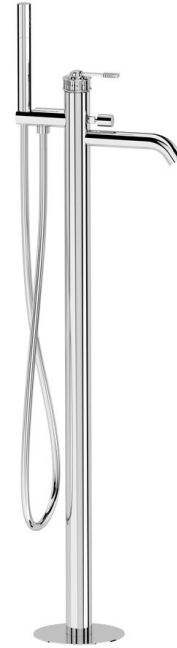

## VERSI vanová baterie s připojením do podlahy, chrom

Objednací kód: RV021

### Parametry

Barva: Chrom  
 Materiál: Mosaz  
 Záruka: 6 let