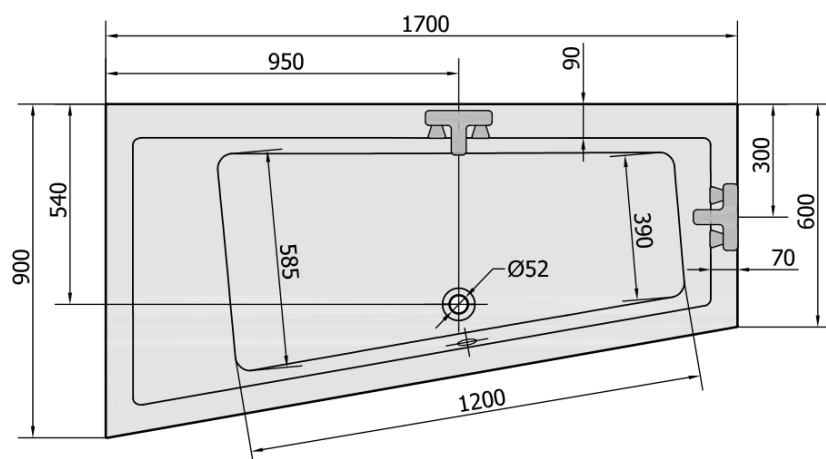

ANDRA L asymetrická vana 170x90x45cm, bílá, II. jakost

Objednací kód: 81111_QM-01

Rozměry

Délka: 1700 mm
 Šířka: 900 mm
 Výška: 450 mm
 Objem: 258 l

Parametry

Barva: Bílá
 Materiál: Akrylát
 Záruka: 2 roky

Technický list

VOLUME 258L