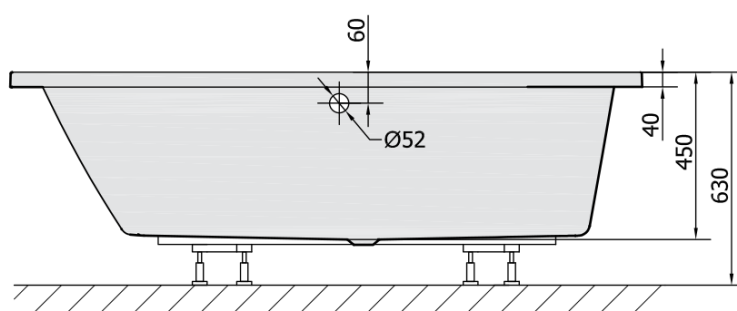

ANDRA L asymetrická vana 170x90x45cm, bílá, II. jakost

Objednací kód: 81111_QM-01

Rozměry

Délka: 1700 mm
 Šířka: 900 mm
 Výška: 450 mm
 Objem: 258 l

Parametry

Barva: Bílá
 Materiál: Akrylát
 Záruka: 2 roky

Technický list

VOLUME 258L