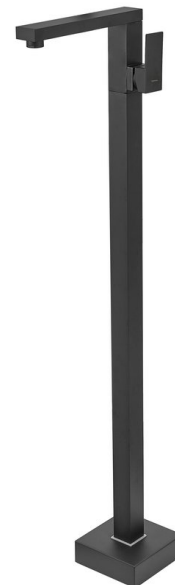

SPECTRE umyvadlová baterie s připojením do podlahy, černá mat

Objednací kód: 1102-75B

Rozměry

Výška: 1040 mm

Parametry

Záruka: 6 let

Barva: Černá mat

Materiál: Mosaz