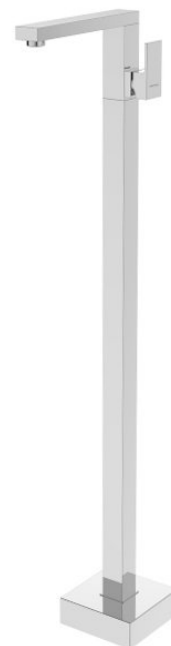

LATUS umyvadlová baterie do podlahy, chrom

Objednáací kód: 1102-75

Rozměry

Výška: 1040 mm

Parametry

Barva: Chrom

Materiál: Mosaz

Záruka: 6 let