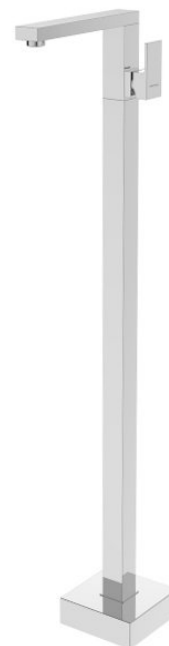

SPECTRE umyvadlová baterie s připojením do podlahy, chrom

Objednací kód: 1102-75

Rozměry

Výška: 1040 mm

Parametry

Záruka: 6 let

Barva: Chrom

Materiál: Mosaz