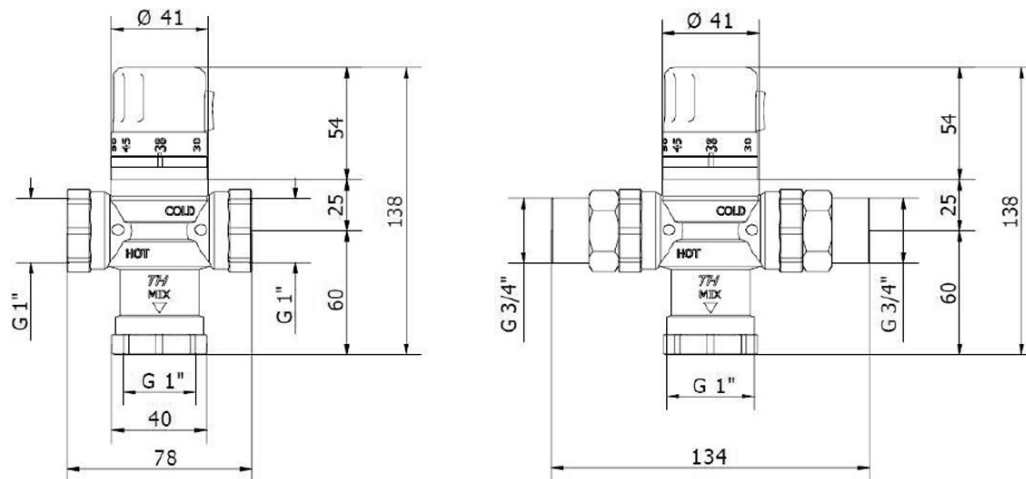

Termostatický směšovač 1" pro 4 až 8 odběrných míst, chrom

 **SAPHO**

Objednací kód: TMTCOM

Základní informace

Značka: Sapho

Rozměry

Výška: 138 mm

Parametry

Barva: Chrom

Materiál: Mosaz

Hmotnost / ks: 1.07 kg

Balení: 1 ks

Záruka: 2 roky

Termostatický směšovač 1" pro 4 až 8 odběrných míst, chrom

Technický list

PŘÍKLAD INSTALACE VÍCE ODBĚRNÝCH