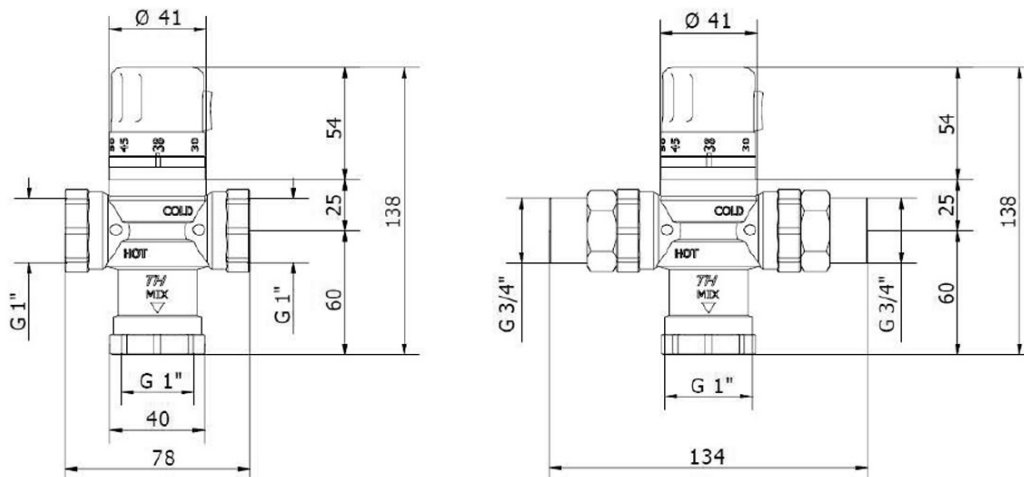

Termostatický směšovač 1" pro 4 až 8 odběrných míst, chrom

Technický list