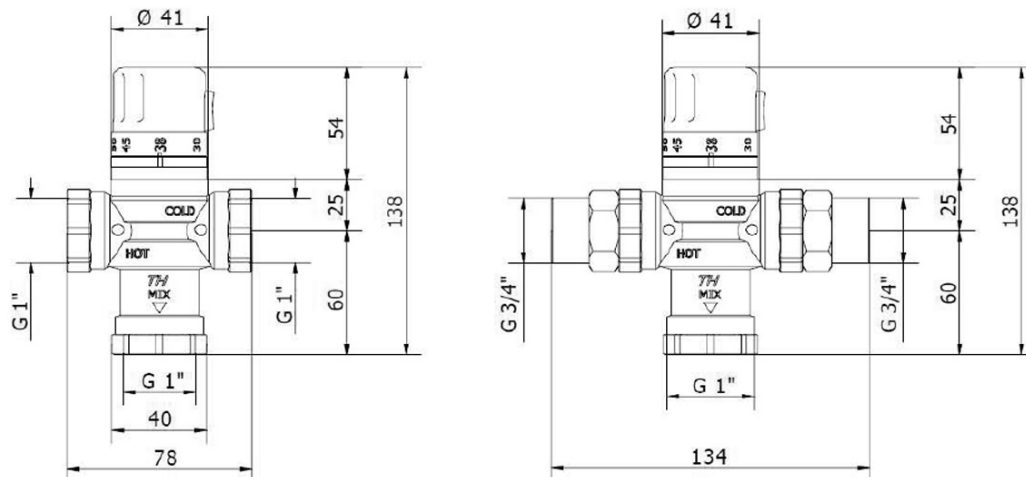

Termostatický směšovač 1" pro 4 až 8 odběrných míst, chrom

 **SAPHO**

Objednací kód: TMTCOM

Základní informace

Značka: Sapho

Rozměry

Výška: 138 mm

Parametry

Barva: Chrom

Materiál: Mosaz

Hmotnost / ks: 1.07 kg

Balení: 1 ks

Záruka: 2 roky

Termostatický směšovač 1" pro 4 až 8 odběrných míst, chrom

Technický list

PŘÍKLAD INSTALACE VÍCE ODBĚRNÝCH