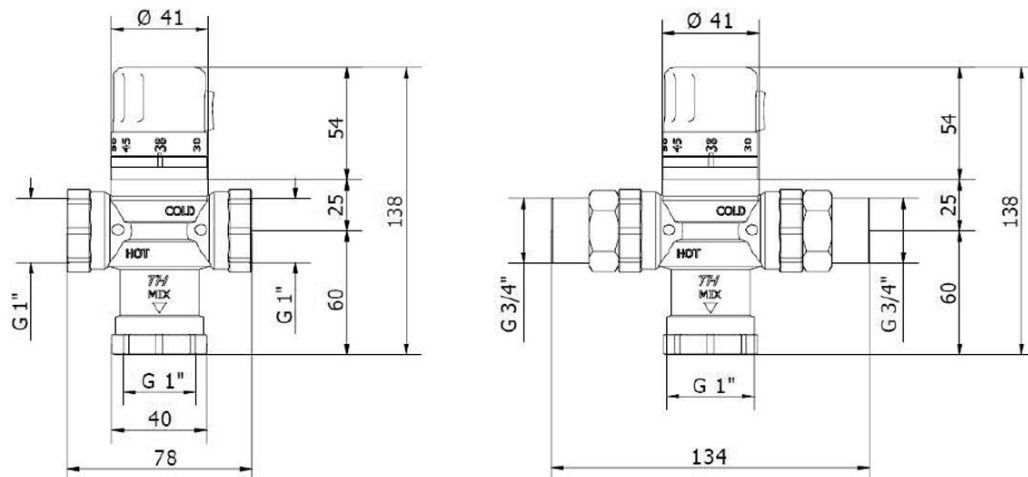

Termostatický směšovač 1" pro 4 až 8 odběrných míst, chrom

 **SAPHO**

Objednací kód: TMTCOM

Základní informace

Značka: Sapho

Rozměry

Výška: 138 mm

Parametry

Barva: Chrom

Materiál: Mosaz

Hmotnost / ks: 1.07 kg

Balení: 1 ks

Záruka: 2 roky

Termostatický směšovač 1" pro 4 až 8 odběrných míst, chrom

Technický list

PŘÍKLAD INSTALACE VÍCE ODBĚRNÝCH