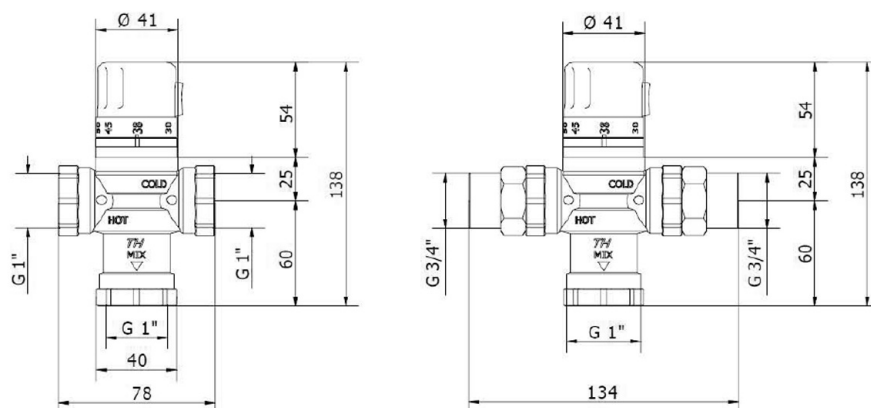

Technický list