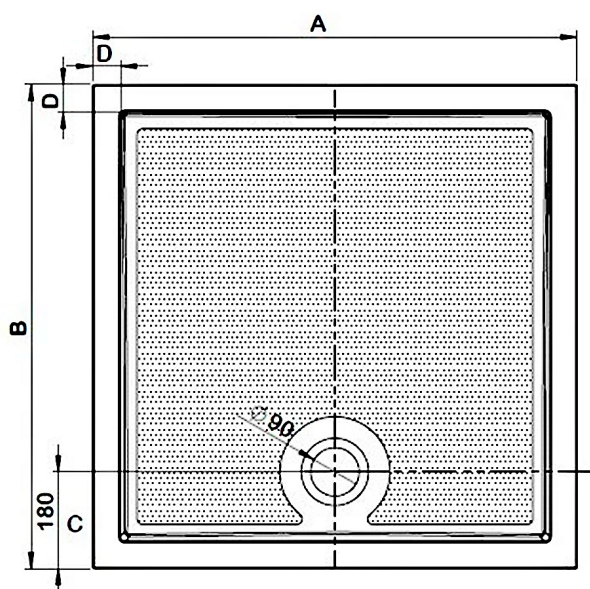

## GALLET sprchová vanička z litého mramoru, obdélník 170x70cm

Objednací kód: GQ17070

### Rozměry

Délka: 1700 mm

Šířka: 700 mm

Výška: 30 mm

### Technický list

Typ	A	B	C	D
GALLET GQ8080	800	800	180	51
GALLET GQ9090	900	900	180	51
GALLET GQ17070	1700	700	180	45
GALLET GQ12080	1200	800	180	45
GALLET GQ12090	1200	900	180	45