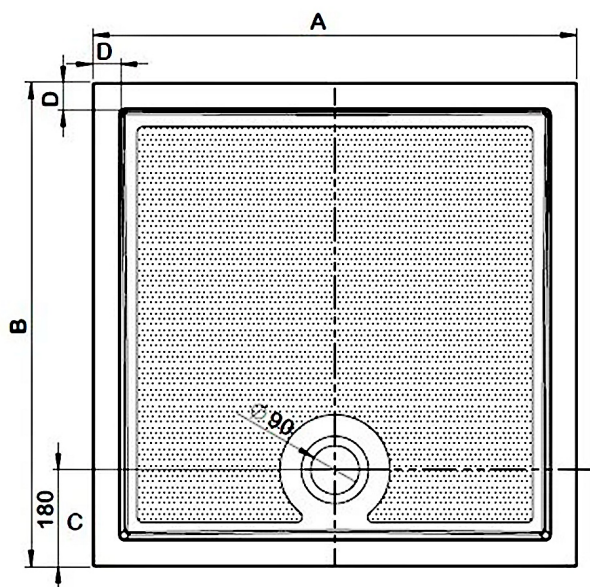

GALLET sprchová vanička z litého mramoru, obdélník 170x70cm

Objednací kód: GQ17070

Rozměry

Délka: 1700 mm

Šířka: 700 mm

Výška: 30 mm

Parametry

Barva: Bílá

Materiál: Litý mramor

Záruka: 3 roky

Technický list

Typ	A	B	C	D
GALLET GQ8080	800	800	180	51
GALLET GQ9090	900	900	180	51
GALLET GQ17070	1700	700	180	45
GALLET GQ12080	1200	800	180	45
GALLET GQ12090	1200	900	180	45