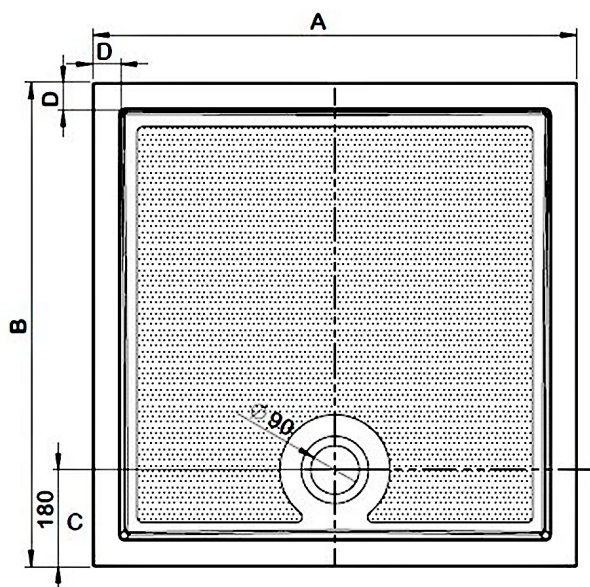

GALLET sprchová vanička z litého mramoru, obdélník 120x90cm, bílá

Objednací kód: GQ12090

Rozměry

Délka: 1200 mm

Šířka: 900 mm

Výška: 30 mm

Parametry

Záruka: 3 roky

Barva: Bílá

Materiál: Litý mramor

Technický list

Typ	A	B	C	D
GALLET GQ8080	800	800	180	51
GALLET GQ9090	900	900	180	51
GALLET GQ17070	1700	700	180	45
GALLET GQ12080	1200	800	180	45
GALLET GQ12090	1200	900	180	45