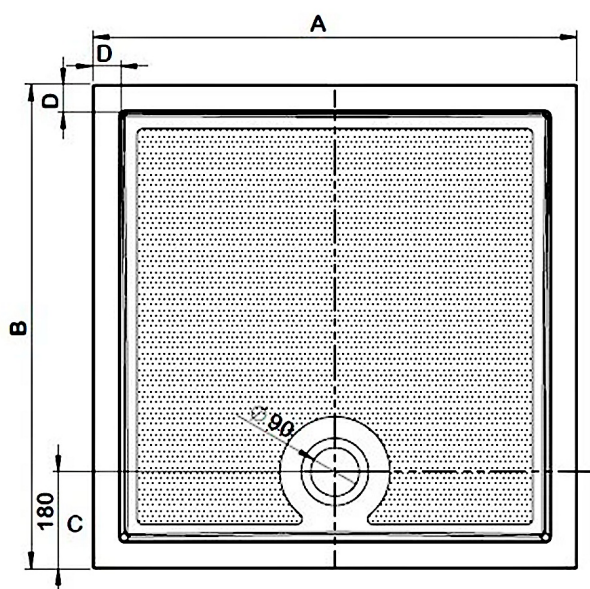

GALLET sprchová vanička z litého mramoru, obdélník 120x90cm

Objednací kód: GQ12090

Rozměry

Délka: 1200 mm

Šířka: 900 mm

Výška: 30 mm

Parametry

Barva: Bílá

Materiál: Litý mramor

Záruka: 3 roky

Technický list

Typ	A	B	C	D
GALLET GQ8080	800	800	180	51
GALLET GQ9090	900	900	180	51
GALLET GQ17070	1700	700	180	45
GALLET GQ12080	1200	800	180	45
GALLET GQ12090	1200	900	180	45