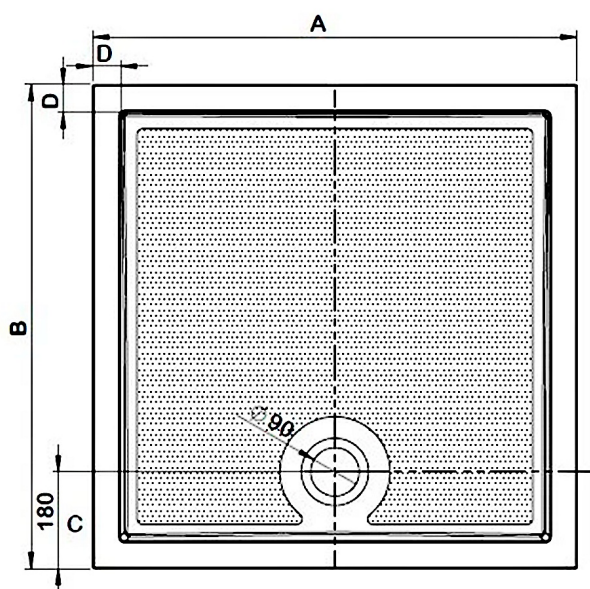

GALLET sprchová vanička z litého mramoru, obdélník 120x80cm

Objednací kód: GQ12080

Rozměry

Délka: 1200 mm

Šířka: 800 mm

Výška: 30 mm

Parametry

Barva: Bílá

Materiál: Litý mramor

Záruka: 3 roky

Technický list

Typ	A	B	C	D
GALLET GQ8080	800	800	180	51
GALLET GQ9090	900	900	180	51
GALLET GQ17070	1700	700	180	45
GALLET GQ12080	1200	800	180	45
GALLET GQ12090	1200	900	180	45