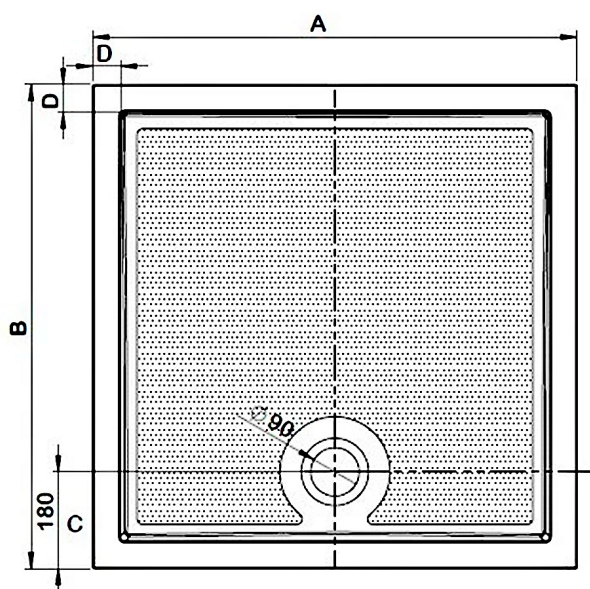

GALLET sprchová vanička z litého mramoru, obdélník 120x80cm

Objednací kód: GQ12080

Rozměry

Délka: 1200 mm

Šířka: 800 mm

Výška: 30 mm

Parametry

Záruka: 3 roky

Barva: Bílá

Materiál: Litý mramor

Technický list

Typ	A	B	C	D
GALLET GQ8080	800	800	180	51
GALLET GQ9090	900	900	180	51
GALLET GQ17070	1700	700	180	45
GALLET GQ12080	1200	800	180	45
GALLET GQ12090	1200	900	180	45