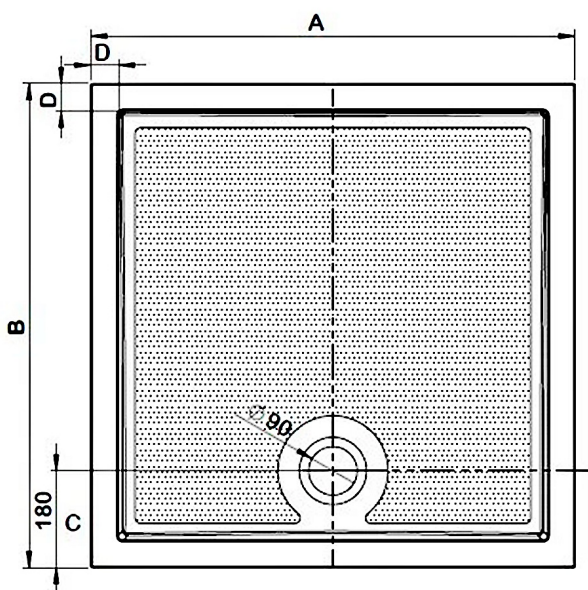

### Rozměry

Délka: 900 mm

Šířka: 900 mm

Výška: 30 mm

## Technický list

Typ	A	B	C	D
GALLET GQ8080	800	800	180	51
GALLET GQ9090	900	900	180	51
GALLET GQ17070	1700	700	180	45
GALLET GQ12080	1200	800	180	45
GALLET GQ12090	1200	900	180	45