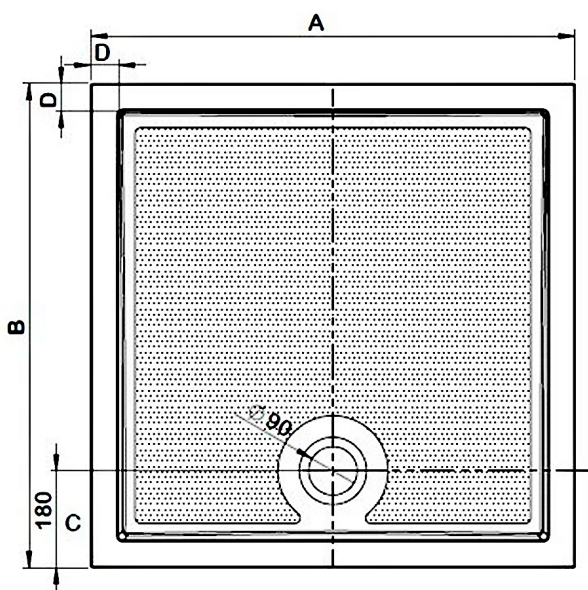

GALLET sprchová vanička z litého mramoru, čtverec 80x80cm

Objednací kód: GQ8080

Rozměry

Délka: 800 mm

Šířka: 800 mm

Výška: 30 mm

Parametry

Záruka: 3 roky

Barva: Bílá

Materiál: Litý mramor

Technický list

Typ	A	B	C	D
GALLET GQ8080	800	800	180	51
GALLET GQ9090	900	900	180	51
GALLET GQ17070	1700	700	180	45
GALLET GQ12080	1200	800	180	45
GALLET GQ12090	1200	900	180	45