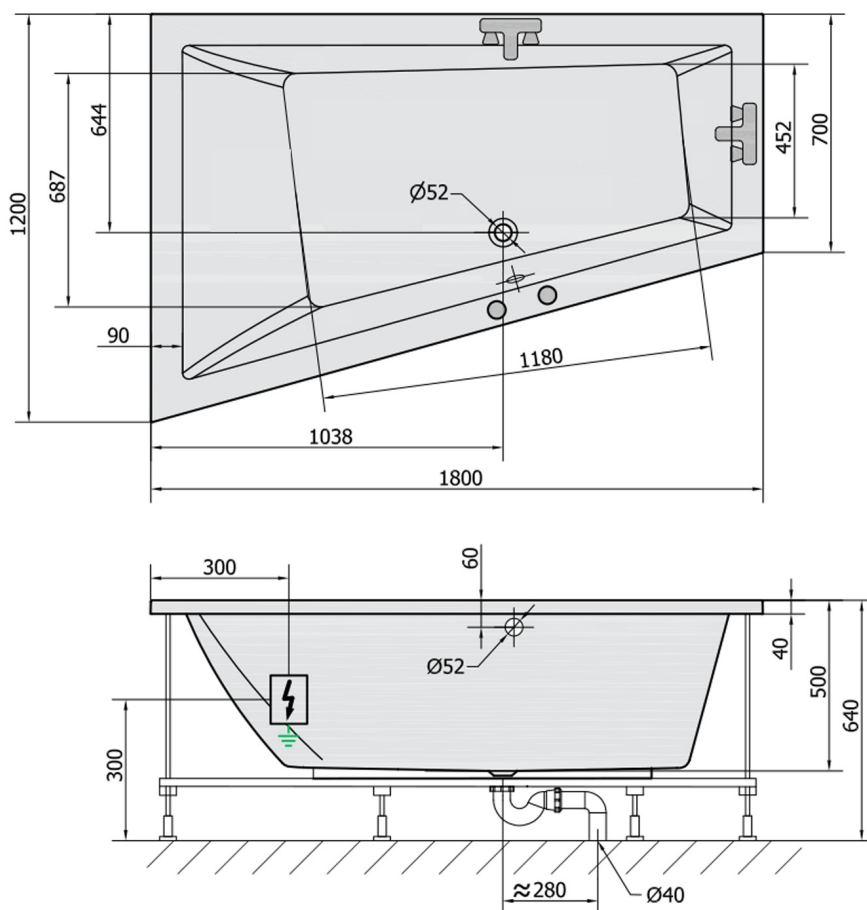

TRIANGL L hydromasážní vana, 180x120x50cm, Highline Hydro, chrom

Objednací kód: 19611.5010

Rozměry

Délka: 1800 mm
 Šířka: 1200 mm
 Výška: 500 mm
 Objem: 350 l

Parametry

Barva: Bílá
 Materiál: Akrylát
 Záruka: 2 roky

Technický list

VOLUME 350L