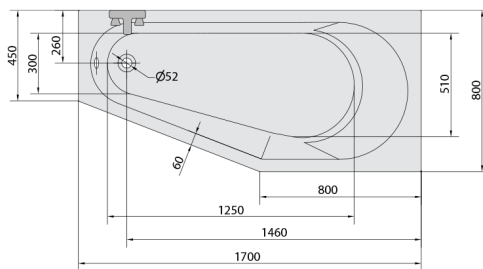

Technický list

VOLUME 225L

Elektrický kabel 3x2,5mm²
Délka kabelu ze zdi 2m

Electrical Characteristic:
Tension: 220-230V/50hz
Max. power consumption: 1200W
Electric protection: residual-current device 30mA

Elektrické vlastnosti:
Napětí: 220-230V/50hz
Max. spotřeba: 1200W
Elektrické jistění: proudový chránič 30mA