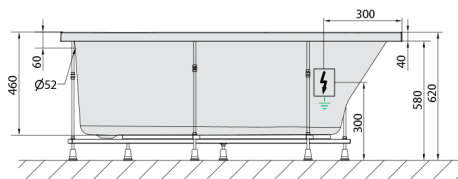

Technický list

VOLUME 225L

Elektrický kabel 3x2,5mm²
Délka kabelu ze zdi 2m

Electrical Characteristic:
Tension: 220-230V/50hz
Max. power consumption: 1200W
Electric protection: residual-current device 30mA

Elektrické vlastnosti:
Napětí: 220-230V/50hz
Max. spotřeba: 1200W
Elektrické jistění: proudový chránič 30mA