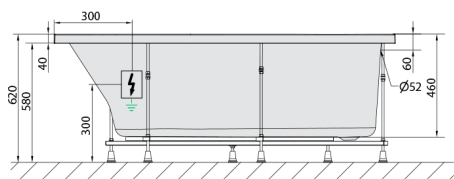

Technický list

VOLUME 225L

Electrical Characteristic:
Tension: 220-230V/50hz
Max. power consumption: 1200W
Electric protection: residual-current device 30mA

Elektrické vlastnosti:
Napětí: 220-230V/50hz
Max. spotřeba: 1200W
Elektrické jistění: proudový chránič 30mA