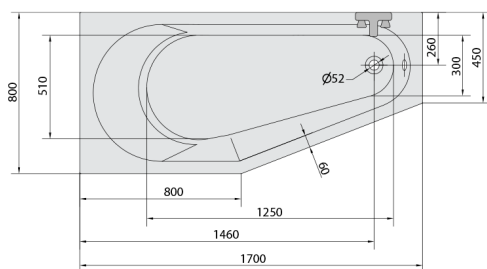

Technický list

VOLUME 225L

Electrical Characteristic:
Tension: 220-230V/50hz
Max. power consumption: 1200W
Electric protection: residual-current device 30mA

Elektrické vlastnosti:
Napětí: 220-230V/50hz
Max. spotřeba: 1200W
Elektrické jistění: proudový chránič 30mA