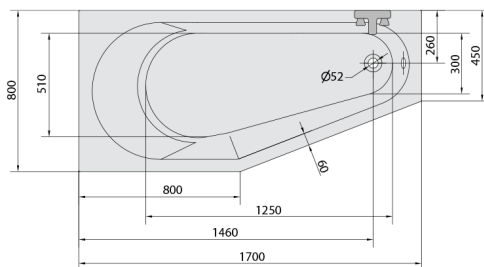

Technický list

VOLUME 225L

Electrical Characteristic:
Tension: 220-230V/50hz
Max. power consumption: 1200W
Electric protection: residual-current device 30mA

Elektrické vlastnosti:
Napětí: 220-230V/50hz
Max. spotřeba: 1200W
Elektrické jistění: proudový chránič 30mA