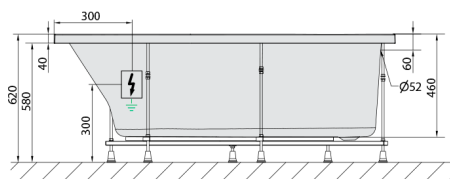

Technický list

VOLUME 225L

Electrical Characteristic:
Tension: 220-230V/50hz
Max. power consumption: 1200W
Electric protection: residual-current device 30mA

Elektrické vlastnosti:
Napětí: 220-230V/50hz
Max. spotřeba: 1200W
Elektrické jistění: proudový chránič 30mA