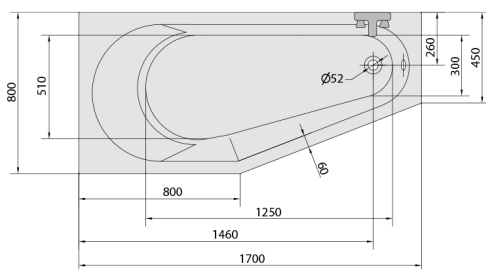

Technický list

VOLUME 225L

Elektrické vlastnosti:
Napětí: 220-230V/50hz
Max. spotřeba: 1200W
Elektrické jistění: proudový chránič 30mA