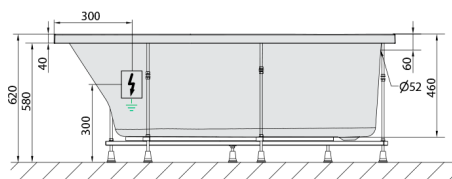

Technický list

VOLUME 225L

Elektrické vlastnosti:
Napětí: 220-230V/50hz
Max. spotřeba: 1200W
Elektrické jistění: proudový chránič 30mA