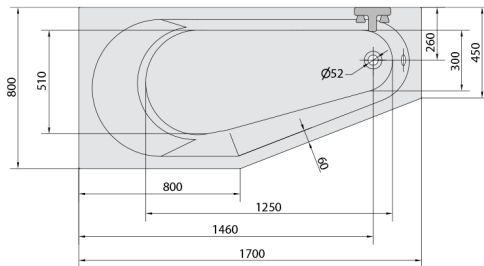

Technický list

VOLUME 225L

Electrical Characteristic:
Tension: 220-230V/50hz
Max. power consumption: 1200W
Electric protection: residual-current device 30mA

Elektrické vlastnosti:
Napětí: 220-230V/50hz
Max. spotřeba: 1200W
Elektrické jistění: proudový chránič 30mA