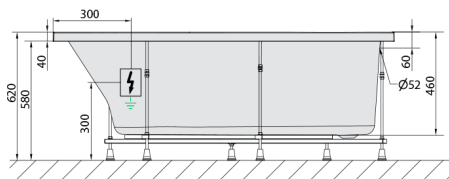

Technický list

VOLUME 225L

Electrical Characteristic:
Tension: 220-230V/50hz
Max. power consumption: 1200W
Electric protection: residual-current device 30mA

Elektrické vlastnosti:
Napětí: 220-230V/50hz
Max. spotřeba: 1200W
Elektrické jistění: proudový chránič 30mA