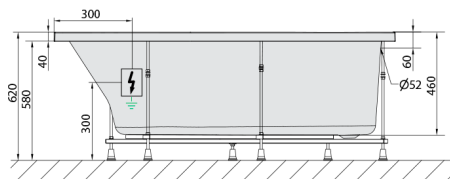

Technický list

VOLUME 225L

Electrical Characteristic:
Tension: 220-230V/50hz
Max. power consumption: 1200W
Electric protection: residual-current device 30mA

Elektrické vlastnosti:
Napětí: 220-230V/50hz
Max. spotřeba: 1200W
Elektrické jistění: proudový chránič 30mA