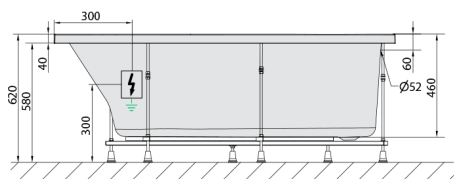

TIGRA L hydromasážní vana, 170x80x46cm, Active Hydro, chrom

Objednací kód: 90111.1010

Rozměry

Délka: 1700 mm
 Šířka: 800 mm
 Výška: 460 mm
 Objem: 225 l

Parametry

Barva: Bílá
 Materiál: Akrylát
 Záruka: 2 roky

Technický list

VOLUME 225L

Electric cable 3x2,5mm²
 Length 2m from the wall
 Elektrický kabel 3x2,5mm²
 Délka kabelu ze zdi 2m

Electrical Characteristic:
 Tension: 220-230V/50hz
 Max. power consumption: 1200W
 Electric protection: residual-current device 30mA