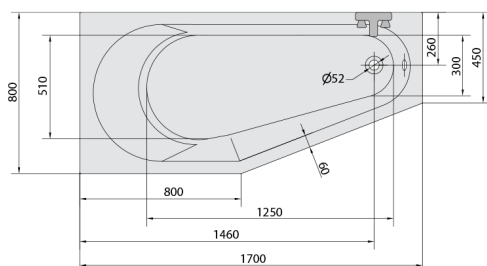

TIGRA L hydromasážní vana, 170x80x46cm, Active Hydro, chrom

Objednací kód: 90111.1010

Rozměry

Délka: 1700 mm
 Šířka: 800 mm
 Výška: 460 mm
 Objem: 225 l

Parametry

Barva: Bílá
 Materiál: Akrylát
 Záruka: 2 roky

Technický list

VOLUME 225L

Electric cable 3x2,5mm²
 Length 2m from the wall
 Elektrický kabel 3x2,5mm²
 Délka kabelu ze zdi 2m

Electrical Characteristic:
 Tension: 220-230V/50hz
 Max. power consumption: 1200W
 Electric protection: residual-current device 30mA