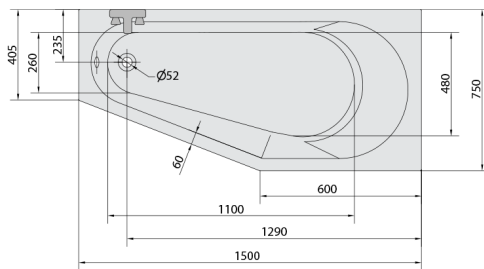

Technický list

VOLUME 180L

Electrical Characteristic:
Tension: 220-230V/50hz
Max. power consumption: 1200W
Electric protection: residual-current device 30mA

Elektrické vlastnosti:
Napětí: 220-230V/50hz
Max. spotřeba: 1200W
Elektrické jistění: proudový chránič 30mA