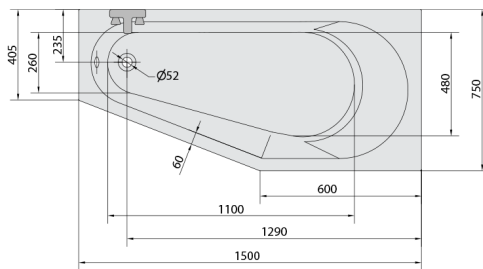

Technický list

VOLUME 180L

Electrical Characteristic:
Tension: 220-230V/50hz
Max. power consumption: 1200W
Electric protection: residual-current device 30mA

Elektrické vlastnosti:
Napětí: 220-230V/50hz
Max. spotřeba: 1200W
Elektrické jistění: proudový chránič 30mA