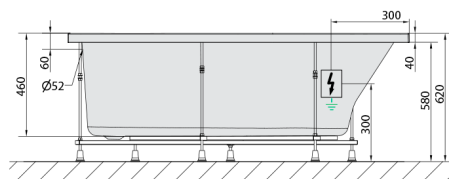

Technický list

VOLUME 180L

Electrical Characteristic:
Tension: 220-230V/50hz
Max. power consumption: 1200W
Electric protection: residual-current device 30mA

Elektrické vlastnosti:
Napětí: 220-230V/50hz
Max. spotřeba: 1200W
Elektrické jistění: proudový chránič 30mA