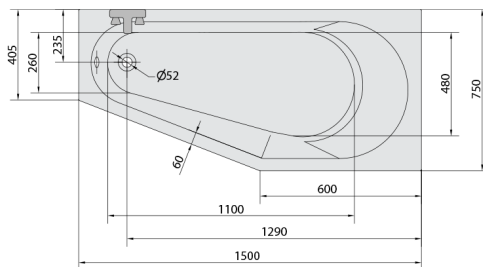

Technický list

VOLUME 180L

Electrical Characteristic:
Tension: 220-230V/50hz
Max. power consumption: 1200W
Electric protection: residual-current device 30mA

Elektrické vlastnosti:
Napětí: 220-230V/50hz
Max. spotřeba: 1200W
Elektrické jistění: proudový chránič 30mA