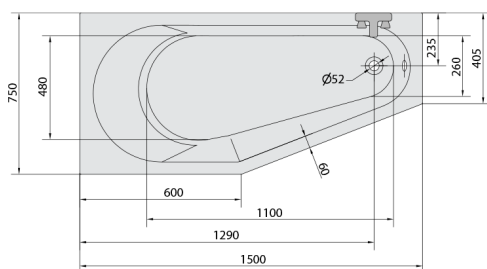

Technický list

VOLUME 180L

Elektrický kabel 3x2,5mm²
Délka kabelu ze zdi 2m

Elektrické vlastnosti:
Napětí: 220-230V/50hz
Max. spotřeba: 1200W
Elektrické jištění: proudový chránič 30mA