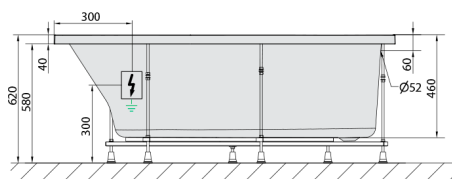

Technický list

VOLUME 180L

Elektrický kabel 3x2,5mm²
Délka kabelu ze zdi 2m

Elektrické vlastnosti:
Napětí: 220-230V/50hz
Max. spotřeba: 1200W
Elektrické jištění: proudový chránič 30mA