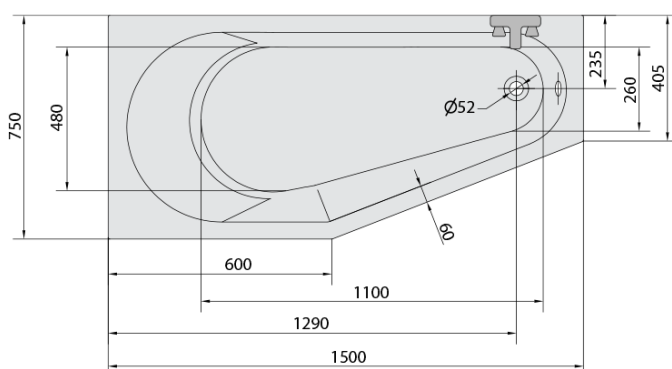

## Rozměry

Délka: 1500 mm  
Šířka: 750 mm  
Výška: 460 mm  
Objem: 180 l

## Parametry

Záruka: 2 roky  
Hmotnost / ks: 40.56 kg  
Balení: 1 ks  
Barva: Bílá  
Jiné barevné provedení: Dle vzorníku  
Materiál: Akrylát  
Tvar: Asymetrické  
Instalace: Vestavná (k obezdění)  
Průměr odpadu: 52 mm  
Masážní systém: HIGHLINE HYDRO  
3D model: ANO

# TIGRA L hydromasážní vana, 150x75x46cm, Highline Hydro, chrom

## Technický list

VOLUME 180L

- Electric cable 3x2,5mm<sup>2</sup>  
Length 2m from the wall
-  Elektrický kabel 3x2,5mm<sup>2</sup>  
Délka kabelu ze zdi 2m
- Electrical Characteristic:  
Tension: 220-230V/50hz  
Max. power consumption: 1200W  
Electric protection: residual-current device 30mA
- Elektrické vlastnosti:  
Napětí: 220-230V/50hz  
Max. spotřeba: 1200W  
Elektrické jištění: proudový chránič 30mA