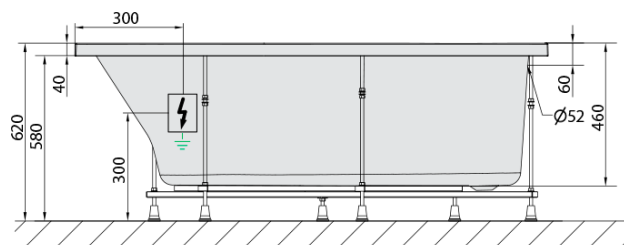

## Rozměry

Délka: 1500 mm  
Šířka: 750 mm  
Výška: 460 mm  
Objem: 180 l

## Parametry

Záruka: 2 roky  
Hmotnost / ks: 40.56 kg  
Balení: 1 ks  
Barva: Bílá  
Jiné barevné provedení: Dle vzorníku  
Materiál: Akrylát  
Tvar: Asymetrické  
Instalace: Vestavná (k obezdění)  
Průměr odpadu: 52 mm  
Masážní systém: HIGHLINE HYDRO  
3D model: ANO

# TIGRA L hydromasážní vana, 150x75x46cm, Highline Hydro, chrom

## Technický list

VOLUME 180L

- Electric cable 3x2,5mm<sup>2</sup>  
Length 2m from the wall
-  Elektrický kabel 3x2,5mm<sup>2</sup>  
Délka kabelu ze zdi 2m
- Electrical Characteristic:  
Tension: 220-230V/50hz  
Max. power consumption: 1200W  
Electric protection: residual-current device 30mA
- Elektrické vlastnosti:  
Napětí: 220-230V/50hz  
Max. spotřeba: 1200W  
Elektrické jištění: proudový chránič 30mA