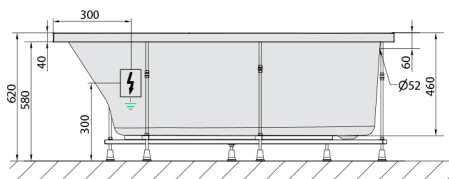

TIGRA L hydromasážní vana, 150x75x46cm, Highline Hydro, chrom

Objednací kód: 72928.5010

Rozměry

Délka: 1500 mm
 Šířka: 750 mm
 Výška: 460 mm
 Objem: 180 l

Parametry

Barva: Bílá
 Materiál: Akrylát
 Záruka: 2 roky

Technický list

VOLUME 180L

Electric cable 3x2,5mm²
 Length 2m from the wall
 Elektrický kabel 3x2,5mm²
 Délka kabelu ze zdi 2m

Electrical Characteristic:
 Tension: 220-230V/50hz
 Max. power consumption: 1200W
 Electric protection: residual-current device 30mA