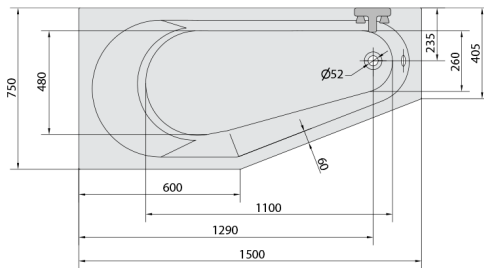

TIGRA L hydromasážní vana, 150x75x46cm, Highline Hydro, chrom

Objednací kód: 72928.5010

Rozměry

Délka: 1500 mm
 Šířka: 750 mm
 Výška: 460 mm
 Objem: 180 l

Parametry

Barva: Bílá
 Materiál: Akrylát
 Záruka: 2 roky

Technický list

VOLUME 180L

Electric cable 3x2,5mm²
 Length 2m from the wall
 Elektrický kabel 3x2,5mm²
 Délka kabelu ze zdi 2m

Electrical Characteristic:
 Tension: 220-230V/50hz
 Max. power consumption: 1200W
 Electric protection: residual-current device 30mA