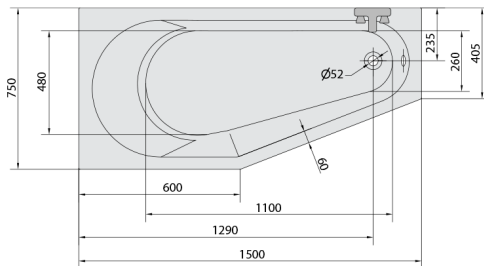

Technický list

VOLUME 180L

Elektrický kabel 3x2,5mm²
Délka kabelu ze zdi 2m

Electrical Characteristic:
Tension: 220-230V/50hz
Max. power consumption: 1200W
Electric protection: residual-current device 30mA

Elektrické vlastnosti:
Napětí: 220-230V/50hz
Max. spotřeba: 1200W
Elektrické jištění: proudový chránič 30mA