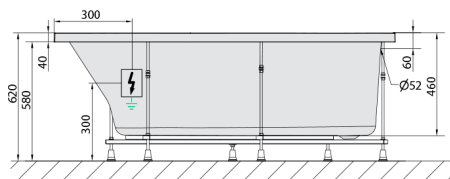

Technický list

VOLUME 180L

Elektrický kabel 3x2,5mm²
Délka kabelu ze zdi 2m

Electrical Characteristic:
Tension: 220-230V/50hz
Max. power consumption: 1200W
Electric protection: residual-current device 30mA

Elektrické vlastnosti:
Napětí: 220-230V/50hz
Max. spotřeba: 1200W
Elektrické jištění: proudový chránič 30mA