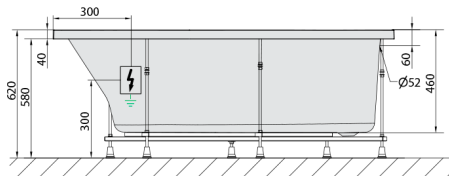

TIGRA L hydromasážní vana, 150x75x46cm, Attraction Hydro, chrom

Objednací kód: 72928.3010

Rozměry

Délka: 1500 mm
 Šířka: 750 mm
 Výška: 460 mm
 Objem: 180 l

Parametry

Barva: Bílá
 Materiál: Akrylát
 Záruka: 2 roky

Technický list

VOLUME 180L

Electric cable 3x2,5mm²
 Length 2m from the wall
 Elektrický kabel 3x2,5mm²
 Délka kabelu ze zdi 2m

Electrical Characteristic:
 Tension: 220-230V/50hz
 Max. power consumption: 1200W
 Electric protection: residual-current device 30mA