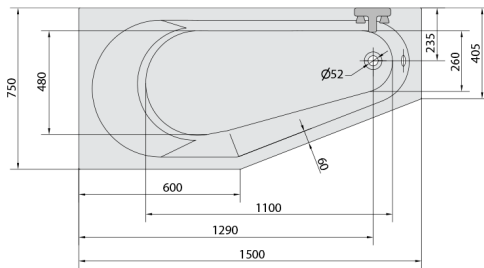

TIGRA L hydromasážní vana, 150x75x46cm, Attraction Hydro, chrom

Objednací kód: 72928.3010

Rozměry

Délka: 1500 mm
 Šířka: 750 mm
 Výška: 460 mm
 Objem: 180 l

Parametry

Barva: Bílá
 Materiál: Akrylát
 Záruka: 2 roky

Technický list

VOLUME 180L

Electric cable 3x2,5mm²
 Length 2m from the wall
 Elektrický kabel 3x2,5mm²
 Délka kabelu ze zdi 2m

Electrical Characteristic:
 Tension: 220-230V/50hz
 Max. power consumption: 1200W
 Electric protection: residual-current device 30mA