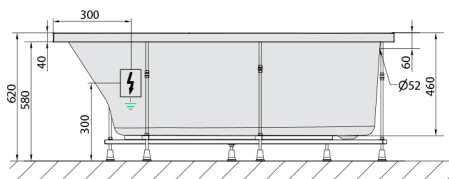

Technický list

VOLUME 180L

Electrical Characteristic:
Tension: 220-230V/50hz
Max. power consumption: 1200W
Electric protection: residual-current device 30mA

Elektrické vlastnosti:
Napětí: 220-230V/50hz
Max. spotřeba: 1200W
Elektrické jištění: proudový chránič 30mA