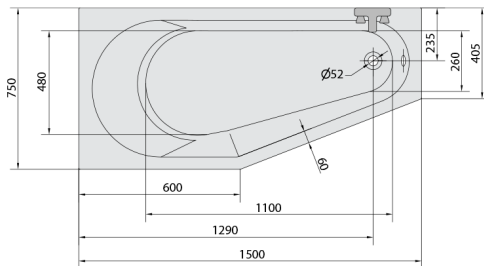

TIGRA L hydromasážní vana, 150x75x46cm, Active Hydro, chrom

Objednací kód: 72928.1010

Rozměry

Délka: 1500 mm
 Šířka: 750 mm
 Výška: 460 mm
 Objem: 180 l

Parametry

Barva: Bílá
 Materiál: Akrylát
 Záruka: 2 roky

Technický list

VOLUME 180L

Electric cable 3x2,5mm²
 Length 2m from the wall
 Elektrický kabel 3x2,5mm²
 Délka kabelu ze zdi 2m

Electrical Characteristic:
 Tension: 220-230V/50hz
 Max. power consumption: 1200W
 Electric protection: residual-current device 30mA