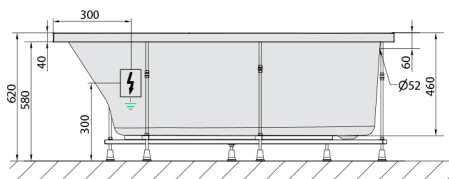

TIGRA L hydromasážní vana, 150x75x46cm, Active Hydro, chrom

Objednací kód: 72928.1010

Rozměry

Délka: 1500 mm
 Šířka: 750 mm
 Výška: 460 mm
 Objem: 180 l

Parametry

Barva: Bílá
 Materiál: Akrylát
 Záruka: 2 roky

Technický list

VOLUME 180L

Electric cable 3x2,5mm²
 Length 2m from the wall
 Elektrický kabel 3x2,5mm²
 Délka kabelu ze zdi 2m

Electrical Characteristic:
 Tension: 220-230V/50hz
 Max. power consumption: 1200W
 Electric protection: residual-current device 30mA