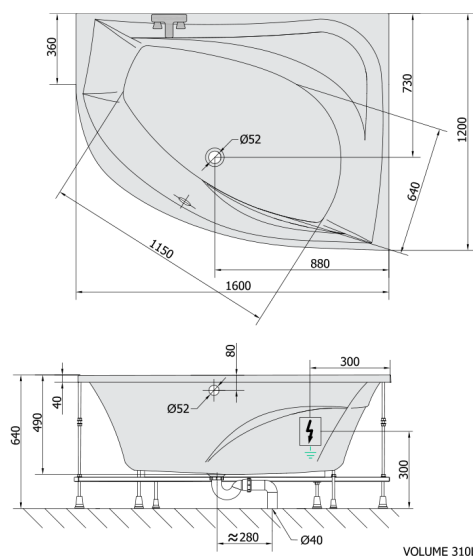

TANYA R hydromasážní vana, 160x120x49cm, Highline Hydro-Air, chrom

Objednací kód: 66119.6010

Rozměry

Délka: 1600 mm
Šířka: 1200 mm
Výška: 490 mm
Objem: 310 l

Parametry

Barva: Bílá
Materiál: Akrylát
Záruka: 2 roky

Technický list

Electric cable 3x2,5mm²
Lenght 2m from the wall

⚡ Elektrický kabel 3x2,5mm²
Délka kabelu ze zdi 2m

Electrical Characteristic:
Tension: 220-230V/50hz
Max. power consumption: 1200W
Electric protection: residual-current device 30mA