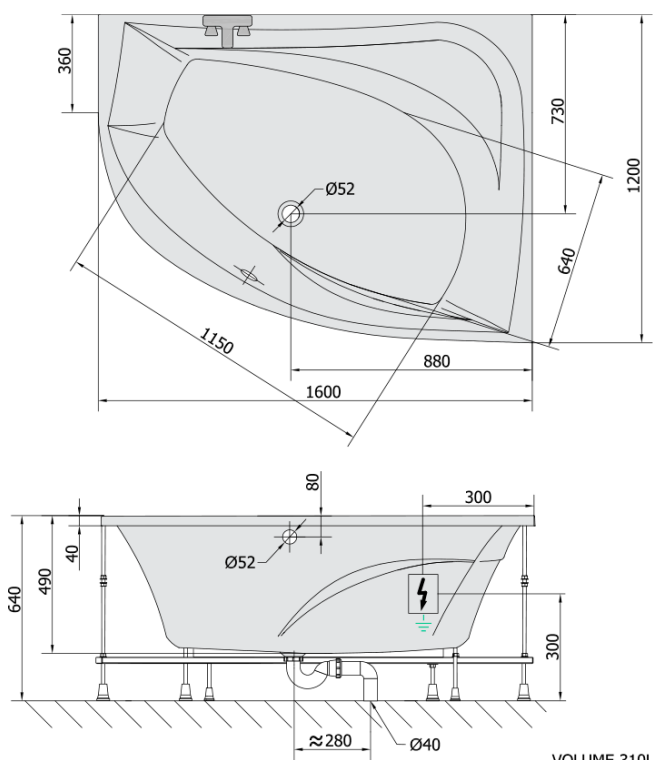

**TANYA R hydromasážní vana, 160x120x49cm,
Highline Hydro, chrom**

Objednací kód: 66119.5010

Základní informace

Značka: Polysan
Série: HYDROMASÁŽNÍ SYSTÉMY

Rozměry

Délka: 1600 mm
Šířka: 1200 mm
Výška: 490 mm
Objem: 310 l

Parametry

Záruka: 2 roky
Hmotnost / ks: 59.9 kg
Balení: 1 ks
Barva: Bílá
Materiál: Akrylát
Tvar: Asymetrické
Instalace: Vestavná (k obezdění)
Průměr odpadu: 52 mm
Masážní systém: HIGHLINE HYDRO

Doporučujeme přikoupit

1 ks Zvukoizolační samolepící páska k vaně, 3m (Objednací kód: 93400)

Technický list

VOLUME 310L

Electric cable 3x2,5mm²
Lenght 2m from the wall

Elektrický kabel 3x2,5mm²
Délka kabelu ze zdi 2m

Electrical Characteristic:
Tension: 220-230V/50hz
Max. power consumption: 1200W
Electric protection: residual-current device 30mA