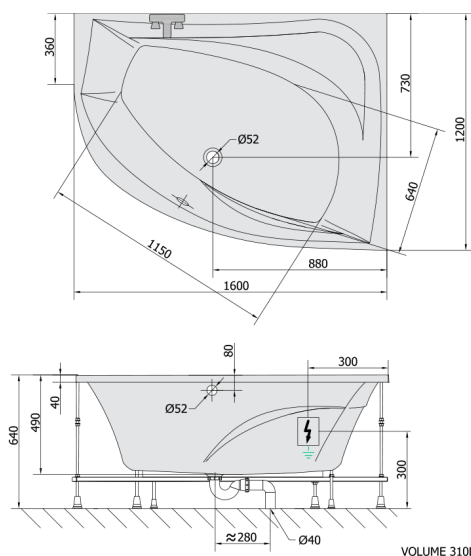

## TANYA R hydromasážní vana, 160x120x49cm, Highline Hydro, chrom

Objednací kód: 66119.5010

### Rozměry

Délka: 1600 mm  
 Šířka: 1200 mm  
 Výška: 490 mm  
 Objem: 310 l

### Technický list

Electric cable 3x2,5mm<sup>2</sup>  
 Length 2m from the wall  
 Elektrický kabel 3x2,5mm<sup>2</sup>  
 Délka kabelu ze zdi 2m

Electrical Characteristic:  
 Tension: 220-230V/50hz  
 Max. power consumption: 1200W  
 Electric protection: residual-current device 30mA